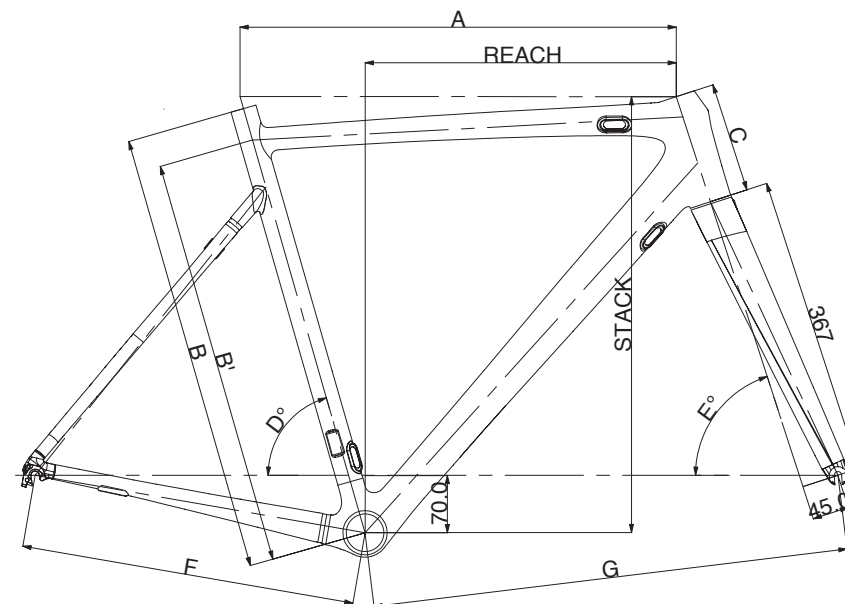

Refer. design	SIZE				
	S	M	L	XL	XXL
A	520	540	561	575	590
B	535	550	571	601	603
B1	458	472	492	522	540
C	115	130	150	180	200
D	74°	74°	73,5°	73,5°	73°
E	71°	72°	72°	72°	72°
F	413	413	416	416	416
G	572	589	605,5	620	635
REACH	368	388	399	404	408
STACK	511	529	548	576	595

Refer. design	SIZE				
	XS	S	M	L	XL
A	505	520	535	555	575
B	485	505	540	555	585
B1	440	463	500	515	538
C	106	120	135	155	180
D	75°	74,5°	74°	73,5°	73°
E	71,5°	71,5°	72°	72°	73°
F	407	407	410	410	413
G	567	578	583	598	605
REACH	370	376	381	389	397
STACK	505	518	534	553	580