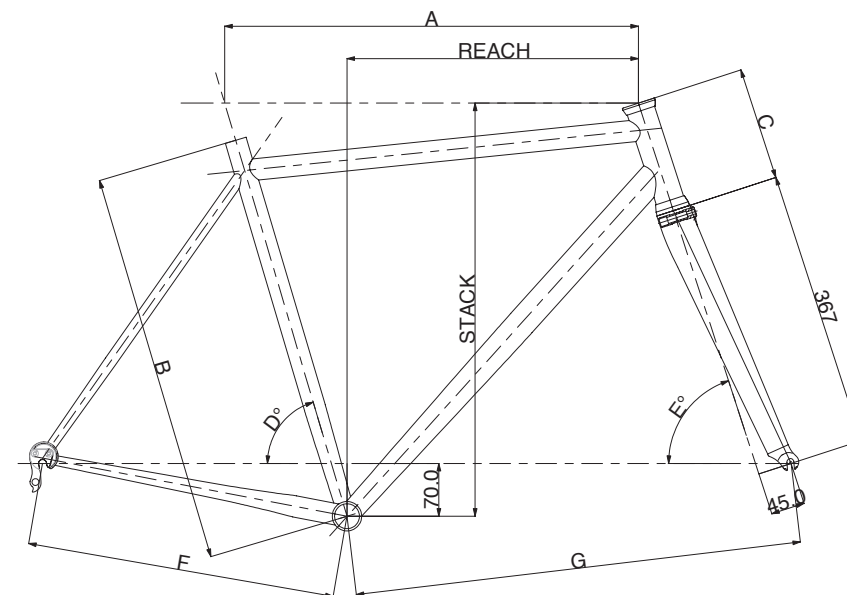

Refer. design	SIZE					
	XS	S	M	L	XL	XXL
A	500	515	540	555	570	585
B	470	490	520	540	560	580
C	115	125	150	165	185	200
D	74°	74°	73,5°	73,5°	73,5°	73,5°
E	71,5°	72°	72°	72°	72°	72°
F	407	407	410	410	413	413
G	553	564	585	600	615	631
REACH	353	365	378	388	397	408
STACK	513	524	548	562	581	596

Refer. design	SIZE					
	XS	S	M	L	XL	XXL
A	500	515	540	555	570	585
B	470	490	520	540	560	580
C	115	125	150	165	185	200
D	74°	74°	73.5°	73.5°	73.5°	73.5°
E	71.5°	72°	72°	72°	72°	72°
F	407	407	410	410	413	413
G	553	564	585	600	615	631
REACH	353	365	378	388	397	408
STACK	513	524	548	562	581	596