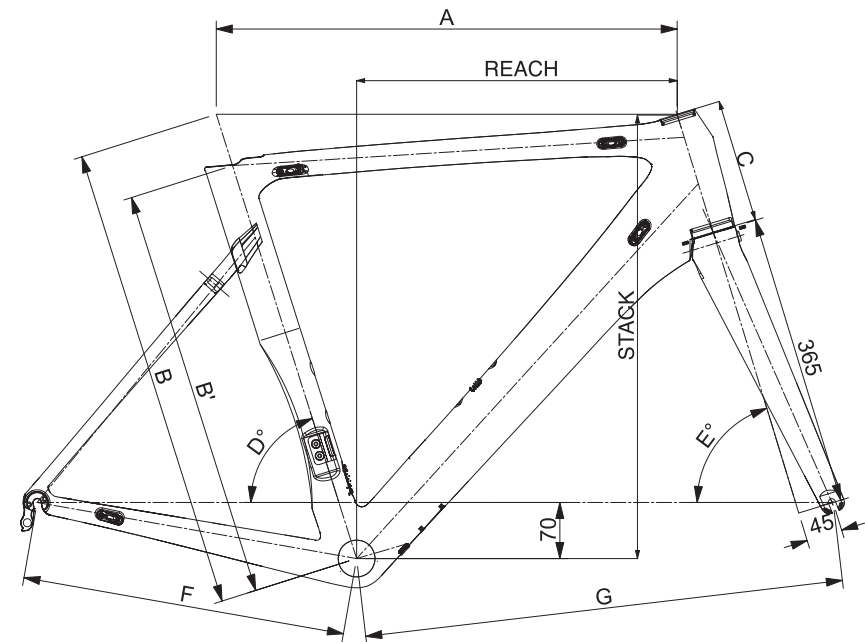

Refer. design	SIZE				
	S	M	L	XL	XXL
A	520	540	561	575	590
B	535	550	571	601	603
B1	458	472	492	522	540
C	115	130	150	180	200
D	74°	74°	73,5°	73,5°	73°
E	71°	72°	72°	72°	72°
F	413	413	416	416	416
G	572	589	605,5	620	635
REACH	368	388	399	404	408
STACK	511	529	548	576	595

# ATLETA

AERO SHAPES AND FLAT GEOMETRY FOR THE MOST DEMANDING ATHLETES

COLOR CUSTOMIZATION

Refer. design	SIZE				
	XS	S	M	L	XL
A	525	545	560	575	595
B	518	540	560	581	605
B1	455	475	495	515	535
C	100	115	135	155	175
D	74°	73°	73°	72,5°	72,5°
E	72°	72,5°	73°	73°	74°
F	405	405	405	405	405
G	573	580	590	600	609
REACH	382	386	396	400	413
STACK	498	512	536	555	577