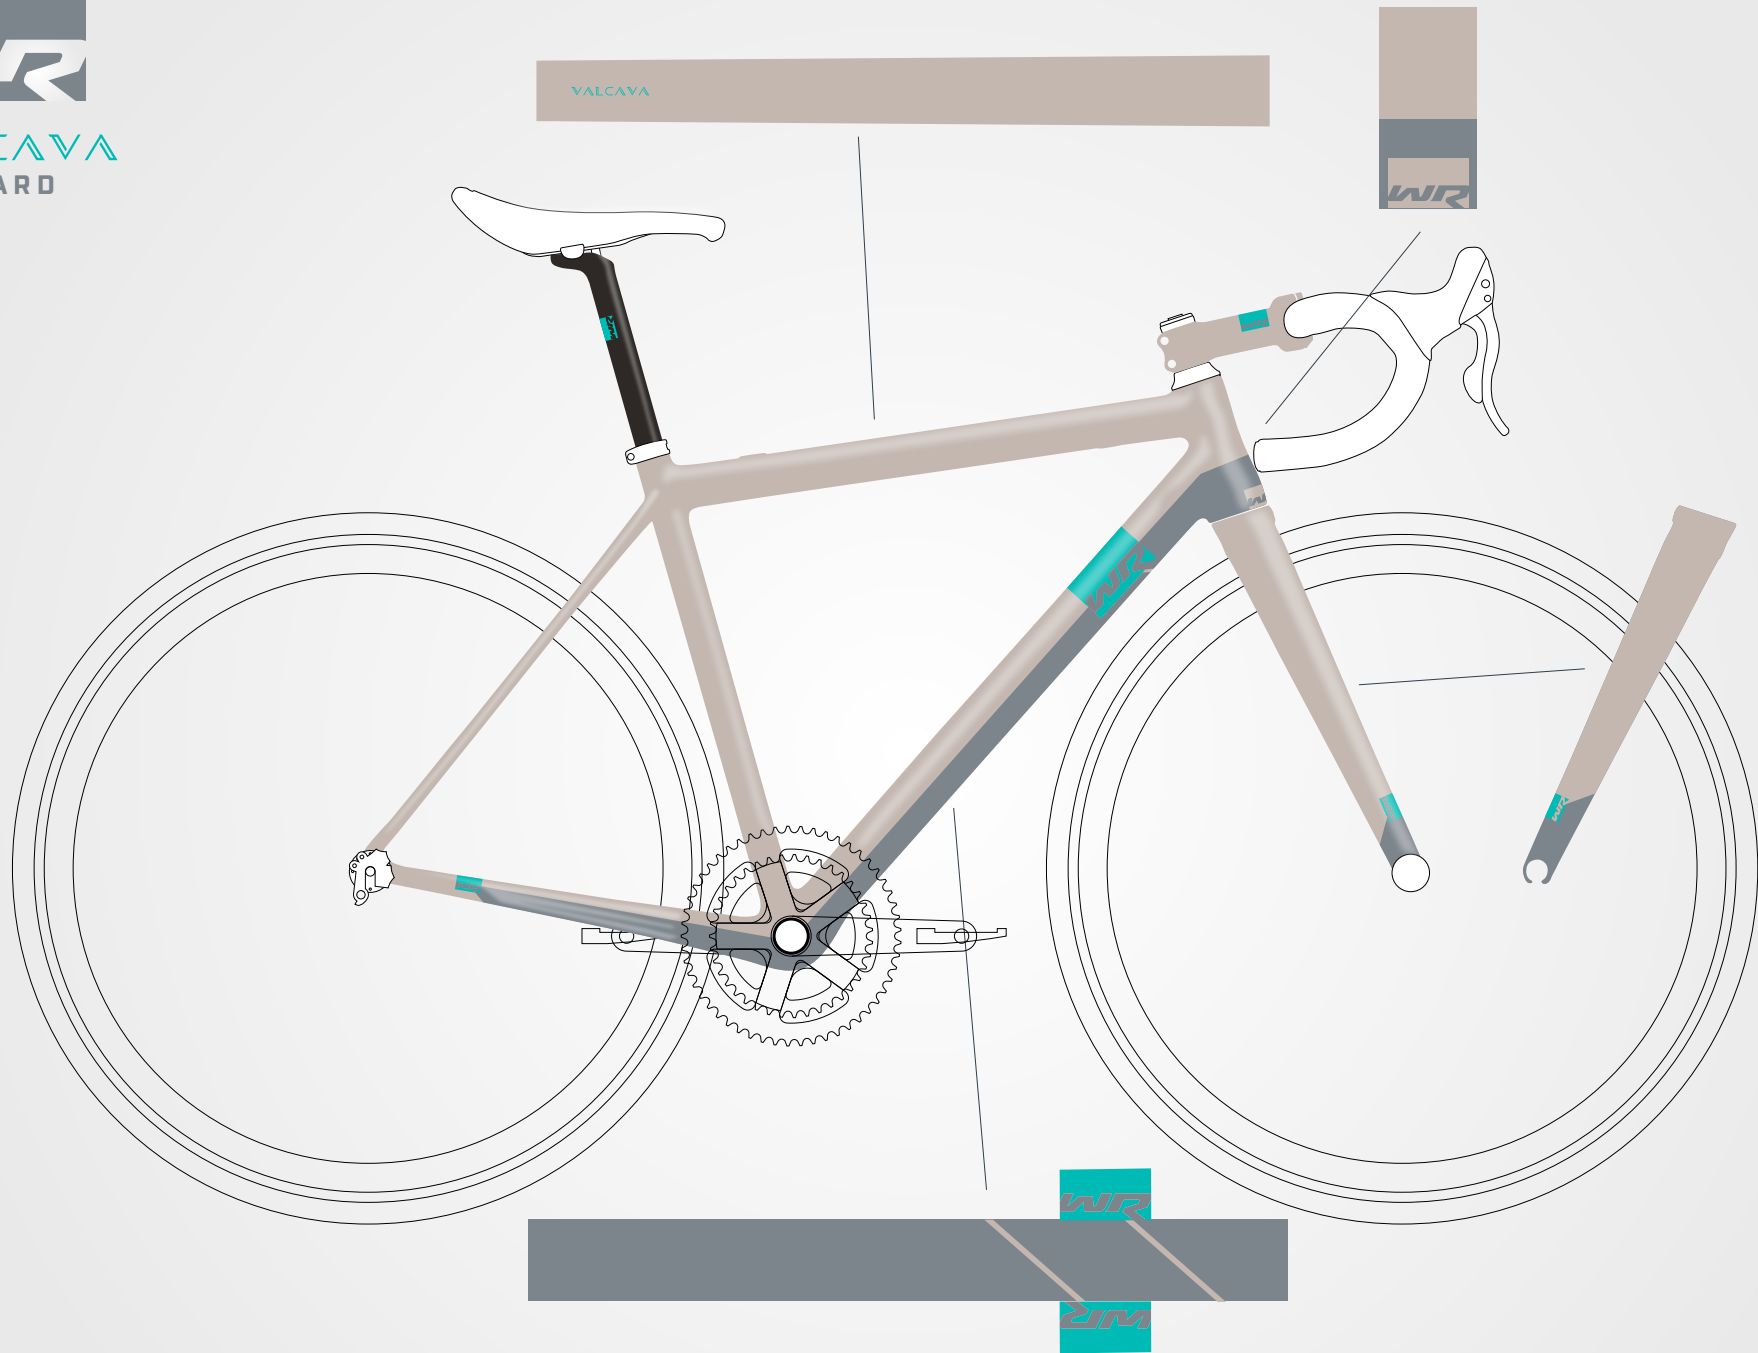

SILVER MATTE

DARK GREY GLOSS

RED ORANGE GLOSS

WTR

VALCAVA
STANDARD

SILVER MATTE

GREY GLOSS

RED ORANGE GLOSS

WR

VALCAVA
STANDARD

VALCAVA

WR

WR

WR

CARBON MATTE

BLACK GLOSS

RED GLOSS

WIR

VALCAVA
STANDARD

CARBON MATTE

BLACK GLOSS

RED GLOSS

WIR

VALCAVA
STANDARD

METALLIC BEIGE MATTE

DARK SILVER GLOSS

TURQUOISE GLOSS

WIR

VALCAVA
STANDARD

METALLIC BEIGE MATTE

DARK SILVER GLOSS

TURQUOISE GLOSS